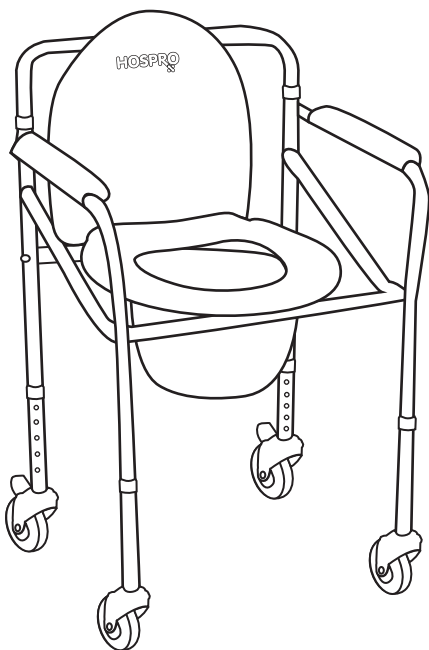

HOSPRO

เก้าอี้นั่งถ่าย
รุ่น H-CM705

เก้าอี้นั่งถ่าย

1. วัตถุประสงค์ในการใช้งาน

เก้าอี้นั่งถ่าย รุ่น H-CM705 โครงสร้างทำจากเหล็กชุบโครเมียม พับเก็บได้ความปลอดภัย ใช้งานง่ายและเหมาะสำหรับผู้สูงอายุ

- ปรับความสูงได้เพื่อให้เหมาะกับผู้ใช้
- ถึงบรรจุของเหลวขนาดใหญ่
- พับเก็บได้
- ถึงบรรจุของเหลวความจุ 5 ลิตร
- น้ำหนักเบา
- ทำความสะอาดง่าย
- มี 4 ล้อ ระบบล็อก 2 ล้อหลัง

คำเตือน: หมายถึงเพื่อความปลอดภัยระบุถึงความเสียหายที่อาจเกิดขึ้นกับตัวเครื่อง / อุปกรณ์เสริม

หมายเหตุ: หมายเหตุเกี่ยวกับข้อมูลสำคัญ

3. รายละเอียดอุปกรณ์

1. ฝาปิดที่นั่ง
2. ที่วางแขน
3. ที่นั่ง
4. ถังบรรจุของเหลวความจุ 5 ลิตร
5. ขาปรับระดับความสูงได้
6. มี 4 ล้อ ระบบล็อก 2 ล้อหลัง

4. วิธีการใช้งาน

1. ปรับระดับความสูง

กดปุ่มปรับระดับ เพื่อปรับความสูงให้
เหมาะสมกับผู้ใช้งาน

2. ระบบล็อก 2 ล้อหลัง

ระบบล็อกล้อเพื่อป้องกัน
การรื้ออุปกรณ์ไหล
เมื่อใช้งาน

เก้าอ้นั่งถ่าย

3. ถังบรรจุน้ำของเหลว

เพื่อความสะอาดทวในการใช้งาน.