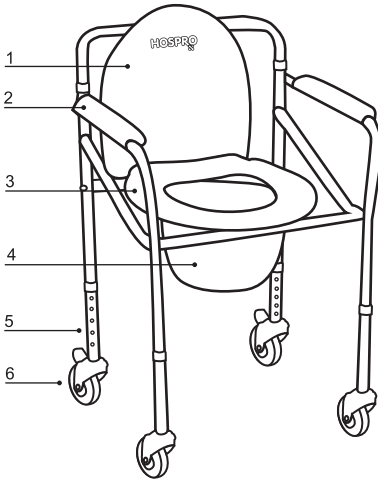

HOSPRO

เก้าอี้นั่งถ่าย
รุ่น H-CM705

เก้าอี้นั่งถ่าย

1. วัตถุประสงค์ในการใช้งาน

เก้าอี้นั่งถ่าย รุ่น H-CM705 โครงสร้างทำจากเหล็กชุบโครเมียม พับเก็บได้ความปลอดภัย ใช้งานง่ายและเหมาะสำหรับผู้สูงอายุ

- ปรับความสูงได้เพื่อให้เหมาะกับผู้ใช้
- ถึงบรรจุของเหลวขนาดใหญ่
- พับเก็บได้
- ถึงบรรจุของเหลวความจุ 5 ลิตร
- น้ำหนักเบา
- ทำความสะอาดง่าย
- มี 4 ล้อ ระบบล็อก 2 ล้อหลัง

2. เครื่องหมายและสัญลักษณ์

สัญลักษณ์ต่อไปนี้ใช้ในคำแนะนำสำหรับการใช้งานบนบรรจุภัณฑ์ และคู่มือการใช้งานสำหรับอุปกรณ์และอุปกรณ์เสริม

ข้อควรระวัง: คำเตือนที่บ่งบอกถึงความเสี่ยงต่อการบาดเจ็บหรือความเสียหายต่อสุขภาพ

คำเตือน: หมายถึงเพื่อความปลอดภัยระบุถึงความเสียหายที่อาจเกิดขึ้นกับตัวเครื่อง / อุปกรณ์เสริม

หมายเหตุ: หมายเหตุเกี่ยวกับข้อมูลสำคัญ

3. รายละเอียดอุปกรณ์

1. ฝาปิดที่นั่ง
2. ที่วางแขน
3. ที่นั่ง
4. ถังบรรจุของเหลวความจุ 5 ลิตร
5. ขาปรับระดับความสูงได้
6. มี 4 ล้อ ระบบล็อก 2 ล้อหลัง

4. วิธีการใช้งาน

1. ปรับระดับความสูง

กดปุ่มปรับระดับ เพื่อปรับความสูงให้
เหมาะสมกับผู้ใช้งาน

2. ระบบล็อก 2 ล้อหลัง

ระบบล็อกล้อเพื่อป้องกัน
การรื้ออุปกรณ์ไหล
เมื่อใช้งาน

เก้าอ้นั่งถ่าย

3. ถังบรรจุน้ำของเหลว

เพื่อความสะอาดทวในการใช้งาน.