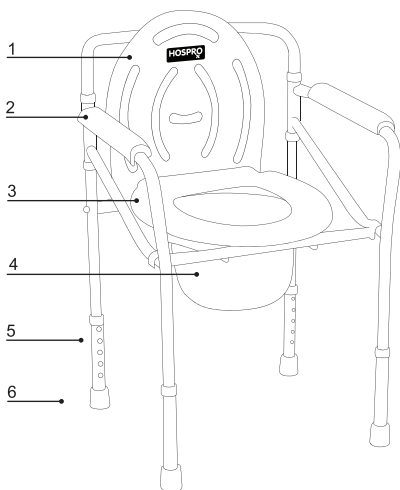

HOSPRO

เก้าอี้นั่งถ่าย
รุ่น H-CM894

เก้าอี้นั่งถ่าย

1. วัตถุประสงค์ในการใช้งาน

เก้าอี้นั่งถ่าย รุ่น H-CM705 โครงสร้างทำจากเหล็กชุบโครเมียม พับเก็บได้ความปลอดภัย ใช้งานง่ายและเหมาะสำหรับผู้สูงอายุ

- ปรับความสูงได้เพื่อให้เหมาะกับผู้ใช้
- ถึงบรรจุของเหลวขนาดใหญ่
- พับเก็บได้
- ถึงบรรจุของเหลวความจุ 5 ลิตร
- จุกยางกันลื่น
- น้ำหนักเบา
- ทำความสะอาดง่าย

2. เครื่องหมายและสัญลักษณ์

สัญลักษณ์ต่อไปนี้ใช้ในคำแนะนำสำหรับการใช้งานบนบรรจุภัณฑ์ และคู่มือการใช้งานสำหรับอุปกรณ์และอุปกรณ์เสริม

ข้อควรระวัง: คำเตือนที่บ่งบอกถึงความเสี่ยงต่อการบาดเจ็บหรือความเสียหายต่อสุขภาพ

คำเตือน: หมายถึงเพื่อความปลอดภัยระบุถึงความเสียหายที่อาจเกิดขึ้นกับตัวเครื่อง / อุปกรณ์เสริม

หมายเหตุ: หมายเหตุเกี่ยวกับข้อมูลสำคัญ

3. รายละเอียดอุปกรณ์

1. ฝาปิดที่นั่ง
2. ที่วางแขน
3. ที่นั่ง
4. ถังบรรจุของเหลวความจุ 5 ลิตร
5. ปรับระดับความสูง-ต่ำ
6. จุกยางกันลื่น

4. วิธีการใช้งาน

1. ปรับระดับความสูง

กดปุ่มปรับระดับ เพื่อปรับความสูงให้
เหมาะสมกับผู้ใช้งาน

2. จุกยางกันลื่น

เพื่อความปลอดภัยในการใช้งาน
จุกยางป้องกันการลื่นไหล

เก้าอ้นั่งถ่าย

3. ถังบรรจุน้ำของเหลว

เพื่อความสะอาดทวในการใช้งาน.