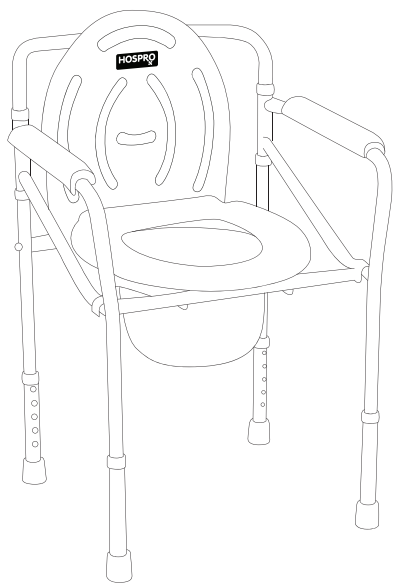

HOSPRO

เก้าอี้นั่งถ่าย
รุ่น H-CM894

เก้าอี้นั่งถ่าย

1. วัตถุประสงค์ในการใช้งาน

เก้าอี้นั่งถ่าย รุ่น H-CM705 โครงสร้างทำจากเหล็กชุบโครเมียม พับเก็บได้ความปลอดภัย ใช้งานง่ายและเหมาะสำหรับผู้สูงอายุ

- ปรับความสูงได้เพื่อให้เหมาะกับผู้ใช้
- ถึงบรรจุของเหลวขนาดใหญ่
- พับเก็บได้
- ถึงบรรจุของเหลวความจุ 5 ลิตร
- จุกยางกันลื่น
- น้ำหนักเบา
- ทำความสะอาดง่าย

คำเตือน: หมายถึงเพื่อความปลอดภัยระบุถึงความเสียหายที่อาจเกิดขึ้นกับตัวเครื่อง / อุปกรณ์เสริม

หมายเหตุ: หมายเหตุเกี่ยวกับข้อมูลสำคัญ

3. รายละเอียดอุปกรณ์

1. ฝาปิดที่นั่ง
2. ที่วางแขน
3. ที่นั่ง
4. ถังบรรจุของเหลวความจุ 5 ลิตร
5. ปรับระดับความสูง-ต่ำ
6. จุกยางกันลื่น

4. วิธีการใช้งาน

1. ปรับระดับความสูง

กดปุ่มปรับระดับ เพื่อปรับความสูงให้
เหมาะสมกับผู้ใช้งาน

2. จุกยางกันลื่น

เพื่อความปลอดภัยในการใช้งาน
จุกยางป้องกันการลื่นไหล

เก้าอ้นั่งถ่าย

3. ถังบรรจุน้ำของเหลว

เพื่อความสะอาดทวในการใช้งาน.